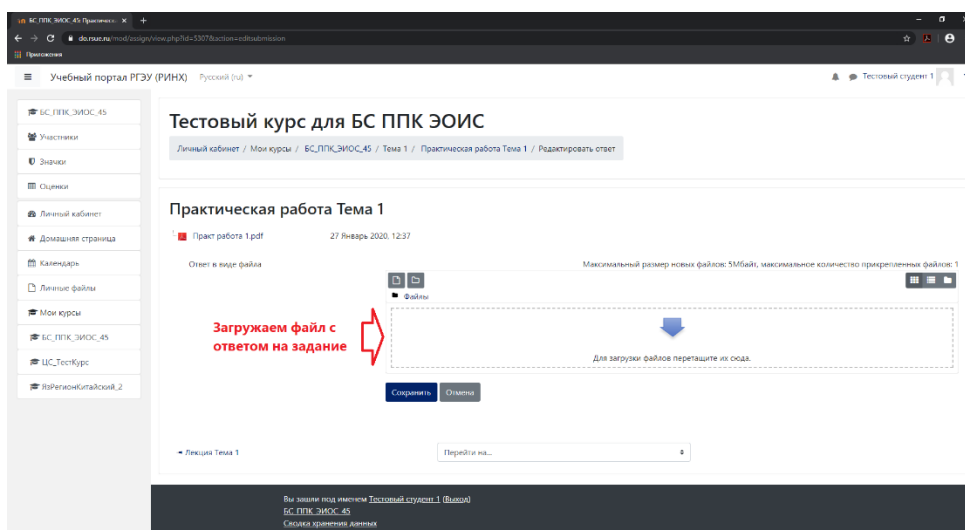

Прикрепление файлов практической работы

Заходим в элемент курса «Практическая работа» (рис. ниже).

Текст задания может быть размешен на странице или прикреплен в виде файла.

Для прикрепления результата практической работы необходимо нажать на кнопку «Добавить ответ на задание» (рис. ниже).

В область, отмеченную пунктиром, перетащить результаты своей практической работы и нажать «Сохранить» (рисунки ниже).

Можно заменить или удалить прикрепленные файлы ответа на задание кнопками «Редактировать ответ» и «Удалить ответ» (рис. ниже).