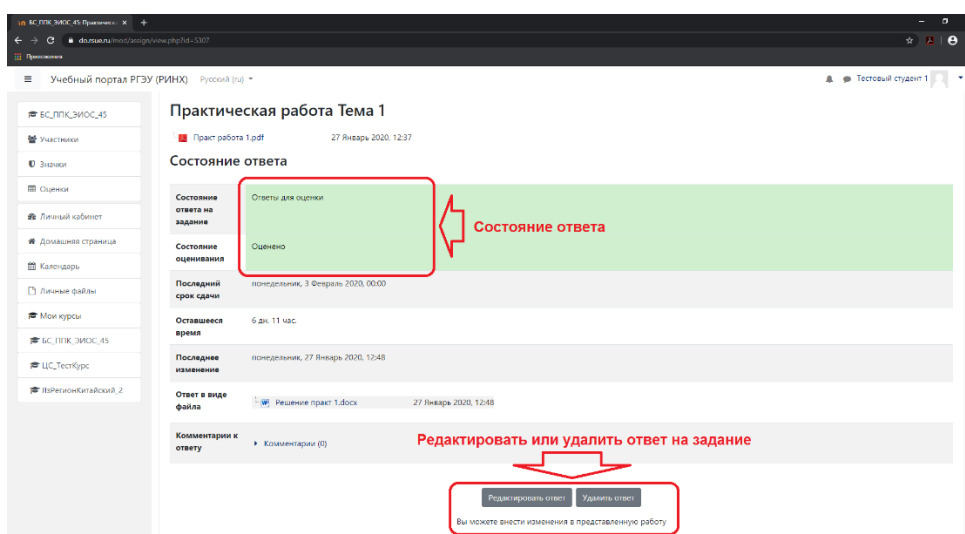

Прикрепление файлов практической работы

Заходим в элемент курса «Практическая работа» (рис. ниже).

Текст задания может быть размешен на странице или прикреплен в виде файла.

Для прикрепления результата практической работы необходимо нажать на кнопку «Добавить ответ на задание» (рис. ниже).

В область, отмеченную пунктиром, перетащить результаты своей практической работы и нажать «Сохранить» (рисунки ниже).

Можно заменить или удалить прикрепленные файлы ответа на задание кнопками «Редактировать ответ» и «Удалить ответ» (рис. ниже).