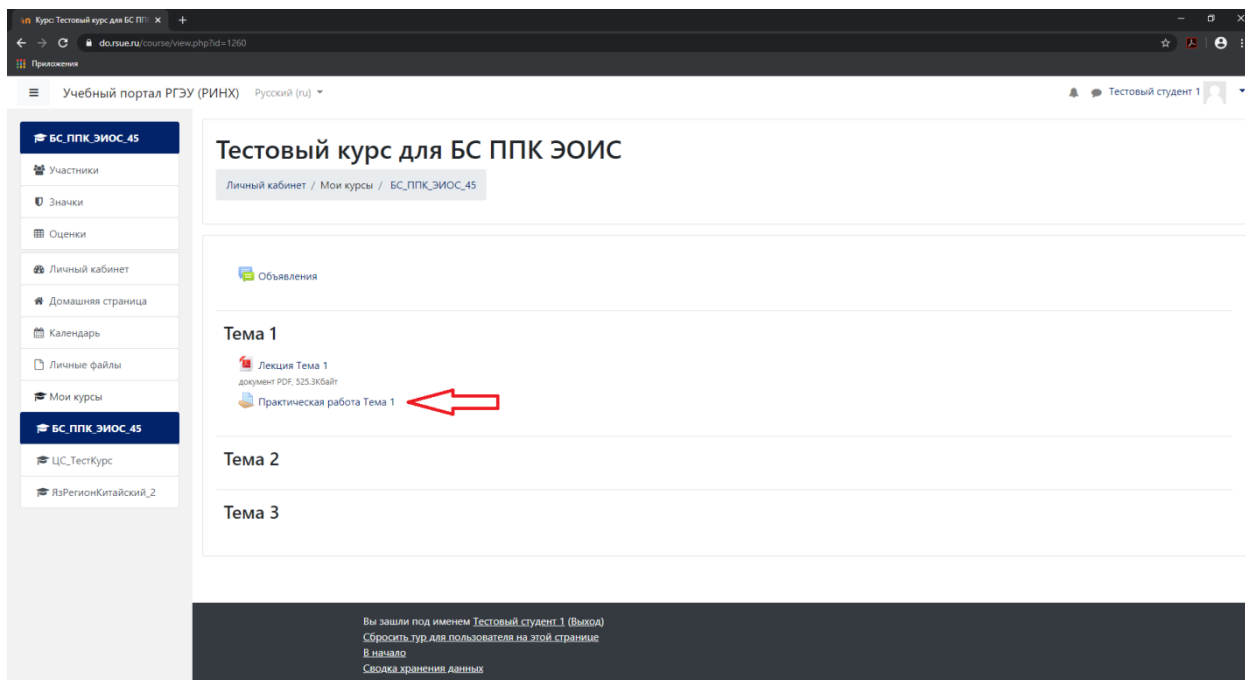

Прикрепление файлов практической работы

Заходим в элемент курса «Практическая работа» (рис. ниже).